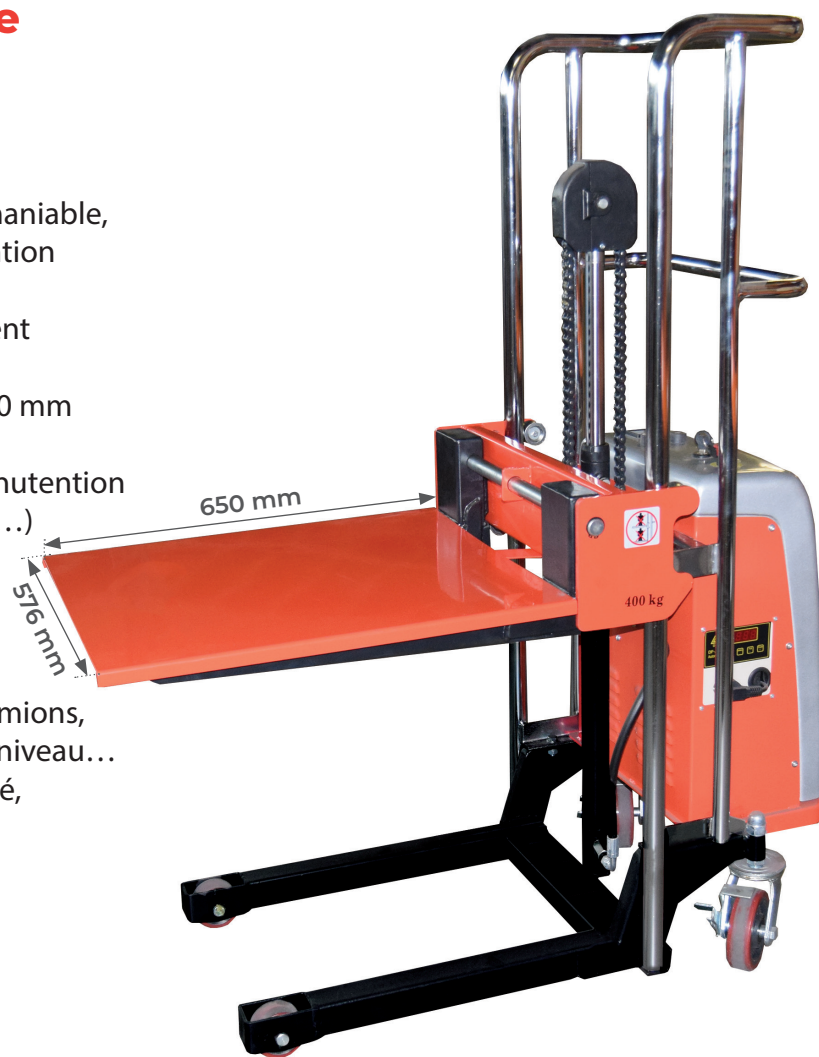

## Gerbeur semi-électrique 400 kg

### LES + PRODUITS

- Gerbeur semi-électrique léger et très maniable, idéal pour toute opération de manutention
- Capacité de 400 kg réels permettant de soulever et de transporter rapidement et facilement toutes vos charges jusqu'à une hauteur d'élévation de 1700 mm
- Equipé d'un plateau amovible situé sur les fourches permettant ainsi la manutention de tout type de charges (palettes, colis...)
- Deux roues fixes et deux pivotantes équipées de frein de parking assurant une grande stabilité
- Idéal pour toute opération de chargement / déchargement des camions, stockage, transport de charges, mise à niveau...
- Robuste et performant, de haute qualité, adapté à tout type d'utilisation
- Fourches réglables

### SEJ4150

Modèle		SEJ4120	SEJ4150	SEJ4170
Capacité	kg	400	400	400
Hauteur d'élévation	mm	1200	1500	1700
Hauteur minimum	mm	85	85	85
Largeur totale	mm	600	600	600
Hauteur totale	mm	1425	1725	2025
Dimensions plateforme (Lxl)	mm	650 x 576	650 x 576	650 x 576
Dimensions des fourches (Lxl)	mm	650 x 110	650 x 110	650 x 110
Ecartement entre fourches	mm	330	330	330
Frein de parking		2	2	2
Moteur	V/W	DC 12 / 700	DC 12 / 700	DC 12 / 700
Batterie	V/Ah	DC 12 / 60	DC 12 / 60	DC 12 / 60
Galets	mm	Ø 75 x 40	Ø 75 x 40	Ø 75 x 40
Roues directrices	mm	Ø 127 x 40	Ø 127 x 40	Ø 127 x 40
Poids	kg	109	109	109