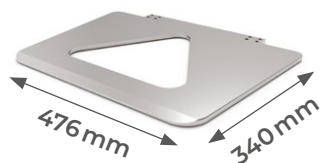

ZW7170

- Capacité de 170 kg
- Timon ajustable et inclinable
- Bavette en aluminium rabattable
- Poids: 26 kg dont batterie 3 kg
- Châssis aluminium avec bloc motorisation IP 54
- Système de connexion rapide de la batterie
- Equipé de série d'oreilles de protection en polypropylène
- Equipé d'un système de freinage
- Livré de série avec roues increvables
- Livré avec chargeur, batterie et sangle de maintien

Equipé d'un frein de sécurité

ZW7210

- Capacité de 210 kg
- Poids: 31 kg dont batterie 3 kg

Modèle		ZW7170	ZW7210
Capacité	kg	170	210
Dimensions hors tout (Lxlxh)	mm	545x540x1590	545x540x1590
Dimensions replié (Lxlxh)	mm	545x308x1195	545x308x1197
Dimensions bavette (Lxl)	mm	400x240	400x240
Vitesse de montée	min	24-34 marches	24-34 marches
Type de batterie		lithium	lithium
Batterie	V/Ah	48/10	48/10
Poids de la batterie	kg	3	3
Temps de charge	h	3	3
Charge	V	100-240	100-240
Indice de protection		IP54	IP54
Largeur marche (mini)	mm	250	250
Hauteur marche (maxi)	mm	210	210
Roues increvables	mm	Ø260	Ø260
Poids	kg	26	28

Options et accessoires pour ZW7170, ZW7210 et ZW7170-R

B-1-00166

Grande bavette

- Poids: 2,7 kg
- Dimensions: 476 x 340 mm
- Capacité: 200 kg

B-1-00031

Crochets de maintien
pour bac

- Poids: 0,22 kg
- Dimensions:
53 x 88 x 85,5 mm