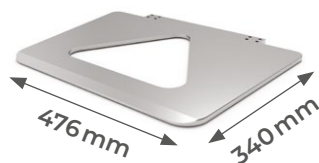

ZW7170

- Capacité de 170 kg
- Timon ajustable et inclinable
- Bavette en aluminium rabattable
- Poids: 26 kg dont batterie 3 kg
- Châssis aluminium avec bloc motorisation IP 54
- Système de connexion rapide de la batterie
- Equipé de série d'oreilles de protection en polypropylène
- Equipé d'un système de freinage
- Livré de série avec roues increvables
- Livré avec chargeur, batterie et sangle de maintien

Equipé d'un frein de sécurité

ZW7210

- Capacité de 210 kg
- Poids: 31 kg dont batterie 3 kg

Modèle		ZW7170	ZW7210
Capacité	kg	170	210
Dimensions hors tout (Lxlxh)	mm	545x540x1590	545x540x1590
Dimensions replié (Lxlxh)	mm	545x308x1195	545x308x1197
Dimensions bavette (Lxl)	mm	400x240	400x240
Vitesse de montée	min	24-34 marches	24-34 marches
Type de batterie		lithium	lithium
Batterie	V/Ah	48/10	48/10
Poids de la batterie	kg	3	3
Temps de charge	h	3	3
Charge	V	100-240	100-240
Indice de protection		IP54	IP54
Largeur marche (mini)	mm	250	250
Hauteur marche (maxi)	mm	210	210
Roues increvables	mm	Ø260	Ø260
Poids	kg	26	28

Options et accessoires pour ZW7170, ZW7210 et ZW7170-R

B-1-00166

Grande bavette

- Poids: 2,7 kg
- Dimensions: 476 x 340 mm
- Capacité: 200 kg

B-1-00031

Crochets de maintien
pour bac

- Poids: 0,22 kg
- Dimensions:
53 x 88 x 85,5 mm