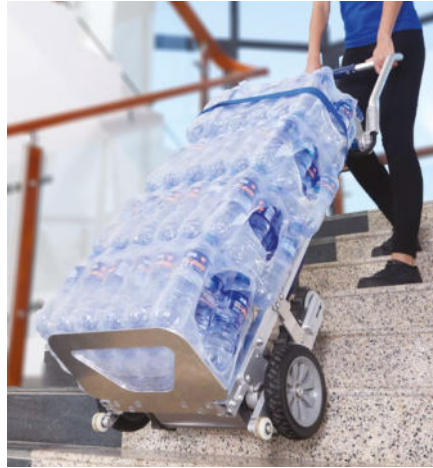

## CT070B

- Capacité de 70 kg
- Timon ajustable et inclinable
- Bavette en aluminium rabattable
- Châssis aluminium avec bloc motorisation IP 54
- Système de connexion rapide de la batterie
- Déplacement par chenilles antidérapantes
- Facilement transportable, seulement 14 kg
- Utilisation également en diabie classique
- Livré avec chargeur, batterie et sangle

**SEULEMENT 14 KG**

## CT105

- Capacité de 105 kg
- Facilement transportable, seulement 18,5 kg

Modèle		CT070B	CT105
Capacité	kg	70	105
Dimensions hors tout (L x l x h)	mm	450 x 440 x 1400	505 x 425 x 1430
Dimensions replié (L x l x h)	mm	450 x 170 x 1000	505 x 215 x 1030
Dimensions bavette (L x l)	mm	450 x 270	380 x 210
Vitesse de montée	min	30-50 marches	25-35 marches
Batterie lithium	V/Ah	48/2	48/2
Poids de la batterie	kg	1,1	2
Temps de charge	h	1	1
Charge	V	100 - 240	100 - 240
Indice de protection		IP 54	IP 54
Hauteur marche (maxi)	mm	210	210
Roues caoutchouc	mm	Ø 150	Ø 150
Poids	kg	14	18,5