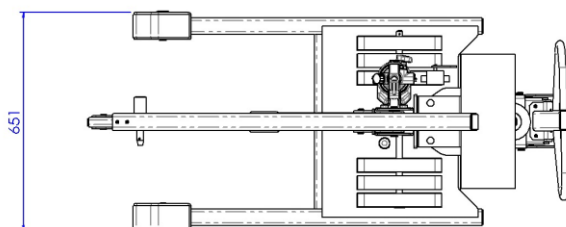

Der MINIMOB 05 ein manueller, äußerst **kompakter** Minikran, der bis zu **500 kg** heben kann. Er ist mit einem manuellen Teleskop ausgestattet, mit dem eine Belastung von 170 kg in einer Reichweite von 1,15 m erreicht werden kann.

## Technische Daten

Höchstlast .....	500 kg
Leergewicht (mit Gegengewichten).....	374 kg
Leergewicht (ohne Gegengewichte).....	134 kg
Max. Höhe unter Haken, Teleskop ausgefahren	1,80 m
Max. Höhe unter Haken, Teleskop eingefahren...	1,28 m
Radstand.....	1,09 m
Bodenfreiheit .....	9,5 cm
Länge über alles (eingefahren + Bremse angezogen) .....	1,43 m
Breite über alles .....	0,65 m
2 Vorderräder PU* .....	Ø 150x50 mm
2 Hinterräder PU* .....	Ø 200x50 mm