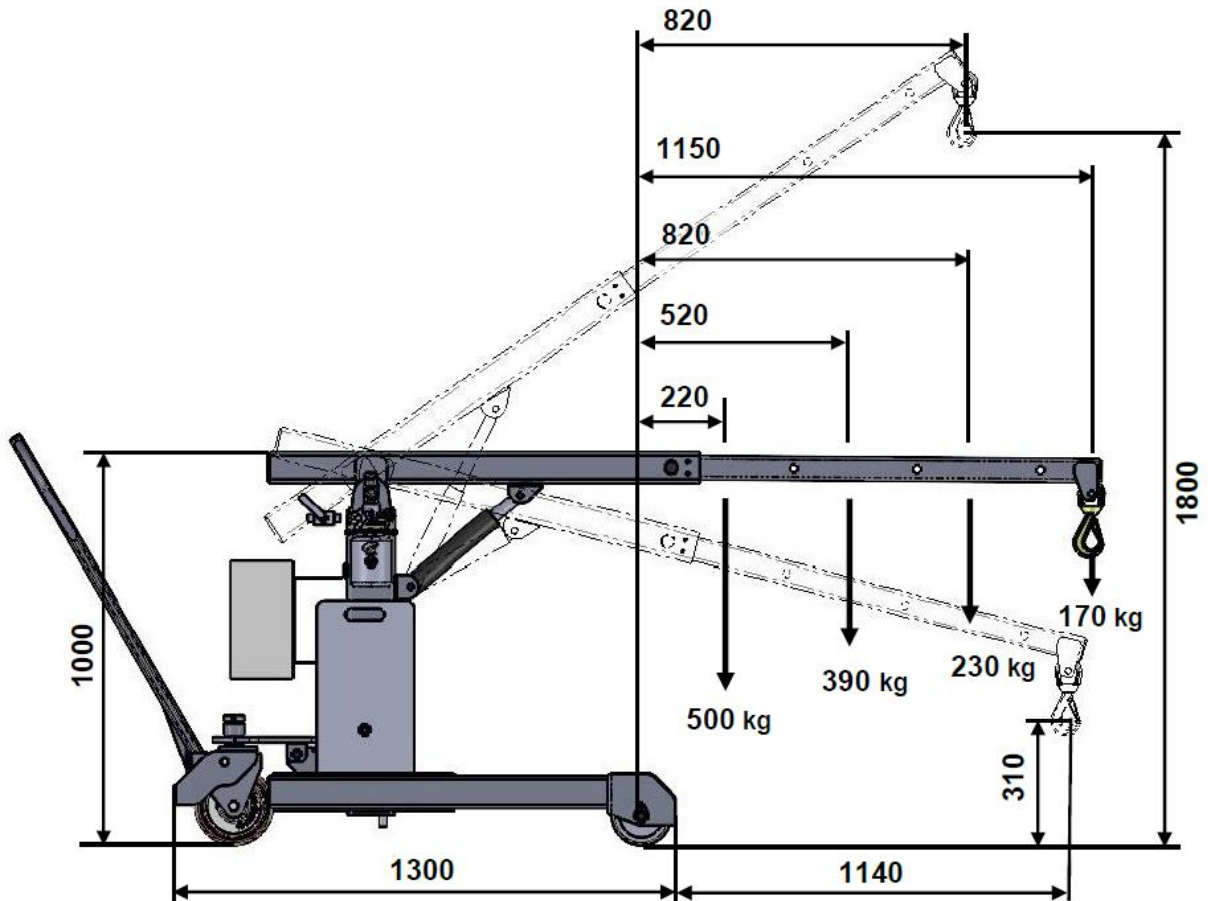

Der MINIMOB 05 ein manueller, äußerst **kompakter** Minikran, der bis zu **500 kg** heben kann. Er ist mit einem manuellen Teleskop ausgestattet, mit dem eine Belastung von 170 kg in einer Reichweite von 1,15 m erreicht werden kann.

## Technische Daten

Höchstlast .....	500 kg
Leergewicht (mit Gegengewichten).....	374 kg
Leergewicht (ohne Gegengewichte).....	134 kg
Max. Höhe unter Haken, Teleskop ausgefahren	1,80 m
Max. Höhe unter Haken, Teleskop eingefahren...	1,28 m
Radstand.....	1,09 m
Bodenfreiheit .....	9,5 cm
Länge über alles (eingefahren + Bremse angezogen) .....	1,43 m
Breite über alles .....	0,65 m
2 Vorderräder PU* .....	Ø 150x50 mm
2 Hinterräder PU* .....	Ø 200x50 mm

# Technisches Datenblatt MINIMOB 05

Manueller freitragender Mini-Werkstattkran

	1	2	3	4
Abstand Haken/Vorderräder (mm)	220	520	820	1150
Höchstlast (kg)	500	390	230	170