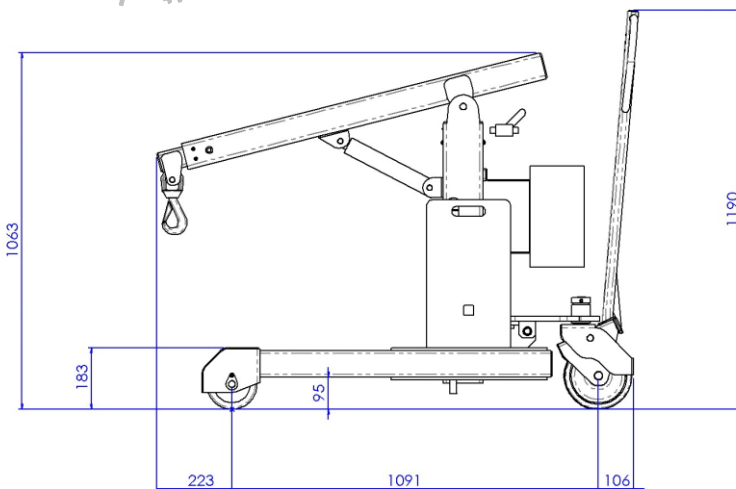

Der MINIMOB 05 ein manueller, äußerst **kompakter** Minikran, der bis zu **500 kg** heben kann. Er ist mit einem manuellen Teleskop ausgestattet, mit dem eine Belastung von 170 kg in einer Reichweite von 1,15 m erreicht werden kann.

Wie alle von Mobilev Cranes entwickelten Minikrane, ist der MINIMOB 05 mit einem **Kippschutz** ausgestattet, der höchste Sicherheit gewährleistet. Bei Verwendung eines Kettenzugs kann ein Sicherheitskasten (Option) mit akustischem und optischem Alarm integriert werden.

## Technische Daten

Höchstlast .....	500 kg
Leergewicht (mit Gegengewichten).....	374 kg
Leergewicht (ohne Gegengewichte).....	134 kg
Max. Höhe unter Haken, Teleskop ausgefahren	1,80 m
Max. Höhe unter Haken, Teleskop eingefahren...	1,28 m
Radstand.....	1,09 m
Bodenfreiheit .....	9,5 cm
Länge über alles (eingefahren + Bremse angezogen) .....	1,43 m
Breite über alles .....	0,65 m
2 Vorderräder PU* .....	Ø 150x50 mm
2 Hinterräder PU* .....	Ø 200x50 mm

# Technisches Datenblatt MINIMOB 05

Manueller freitragender Mini-Werkstattkran

	1	2	3	4
Abstand Haken/Vorderräder (mm)	220	520	820	1150
Höchstlast (kg)	500	390	230	170