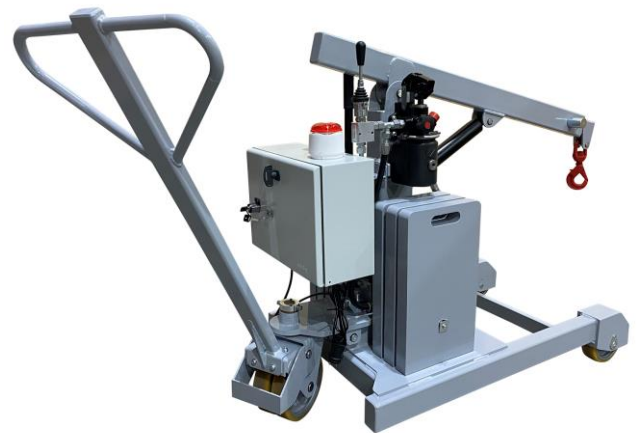

Der MINIMOB 05 ein manueller, äußerst **kompakter** Minikran, der bis zu **500 kg** heben kann. Er ist mit einem manuellen Teleskop ausgestattet, mit dem eine Belastung von 170 kg in einer Reichweite von 1,15 m erreicht werden kann.

Wie alle von Mobilev Cranes entwickelten Minikrane, ist der MINIMOB 05 mit einem **Kippschutz** ausgestattet, der höchste Sicherheit gewährleistet. Bei Verwendung eines Kettenzugs kann ein Sicherheitskasten (Option) mit akustischem und optischem Alarm integriert werden.

Die Gegengewichte sind abnehmbar, um den Transport zu erleichtern.

## Serienmäßige Ausstattung

- Blockieren der Räder durch Kippen der Deichsel
- Kippschutz
- 6 abnehmbare Gegengewichte (6x40 kg)
- Teleskopausleger mit 4 Positionen