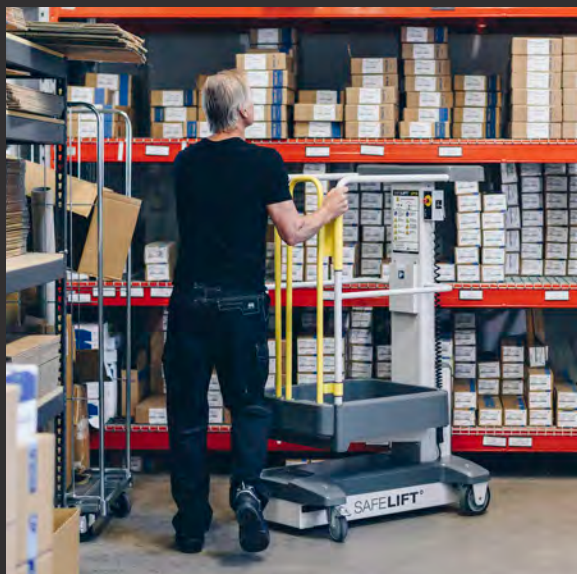

NOS PRODUITS

Il existe trois modèles d'élévateurs Safelift

Le PushAround, le MoveAround et le StockPicker, pour des hauteurs de travail situées entre 3,5 et 6,0 m. D'une utilisation simple et sûre, les élévateurs Safelift nécessitent peu de maintenance. Ils sont livrés sur palettes Europe et prêts à l'emploi. Après la journée de travail, l'élévateur se branche sur une prise murale standard de sorte que le chargeur intégré recharge les batteries de l'engin.

Pour de plus amples informations, veuillez consulter le site web www.safelift.ch.

PushAround

Le modèle que vous déplacez vous-même par action manuelle.