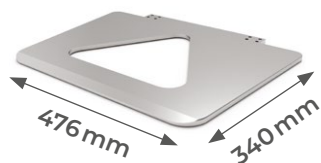

Options et accessoires pour ZW7170, ZW7210 et ZW7170-R

B-1-00166

Grande bavette

- Poids: 2,7 kg
- Dimensions: 476 x 340 mm
- Capacité: 200 kg

B-1-00031

Crochets de maintien
pour bac

- Poids: 0,22 kg
- Dimensions:
53 x 88 x 85,5 mm

B-1-00202

Sangle de sécurité

- Poids: 0,55 kg
- Longueur: 3 m

C-2-00445

Chargeur 48V 4Ah

B-1-00423

Batterie lithium
48V 10Ah

B-1-00003

Châssis roulant haut

- Poids: 5,2 kg
- Dimensions:
400 x 515 x 369 mm
- Capacité: 170 kg

A-3-00021

Equipement simple
porte-bouteille

- Poids: 1 kg
- Dimensions:
390 x 90 x 125 mm
- Ø bouteille: 50 à 500 mm

B-1-00331

Echelle réglable
à cinq marches

- Poids: 24 kg
- Largeur: 740 mm
- Hauteur mini/maxi:
490/1100 mm
- Capacité: 250 kg
dont poids opérateur

B-1-00188

Echelle réglable
à six marches

- Poids: 28 kg
- Largeur: 740 mm
- Hauteur mini/maxi:
550/1340 mm
- Capacité: 250 kg
dont poids opérateur