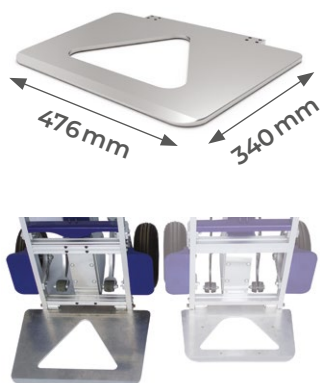

### B-1-00166

Grande bavette

- Poids: 2,7 kg
- Dimensions: 476x340 mm
- Capacité: 200 kg

### A-3-00021

Equipement simple  
porte-bouteille

- Poids: 1 kg
- Dimensions:  
390x90x125 mm
- Ø bouteille: 50 à 500 mm

### B-1-00015

Equipement double  
porte-bouteilles

- Poids: 1,8 kg
- Dimensions:  
560x90x125 mm
- Ø bouteille: 50 à 300 mm

### B-1-00327

Echelle réglable  
à quatre marches

- Poids: 17 kg
- Largeur: 730 mm
- Hauteur mini/maxi:  
370/855 mm
- Capacité: 250 kg  
dont poids opérateur